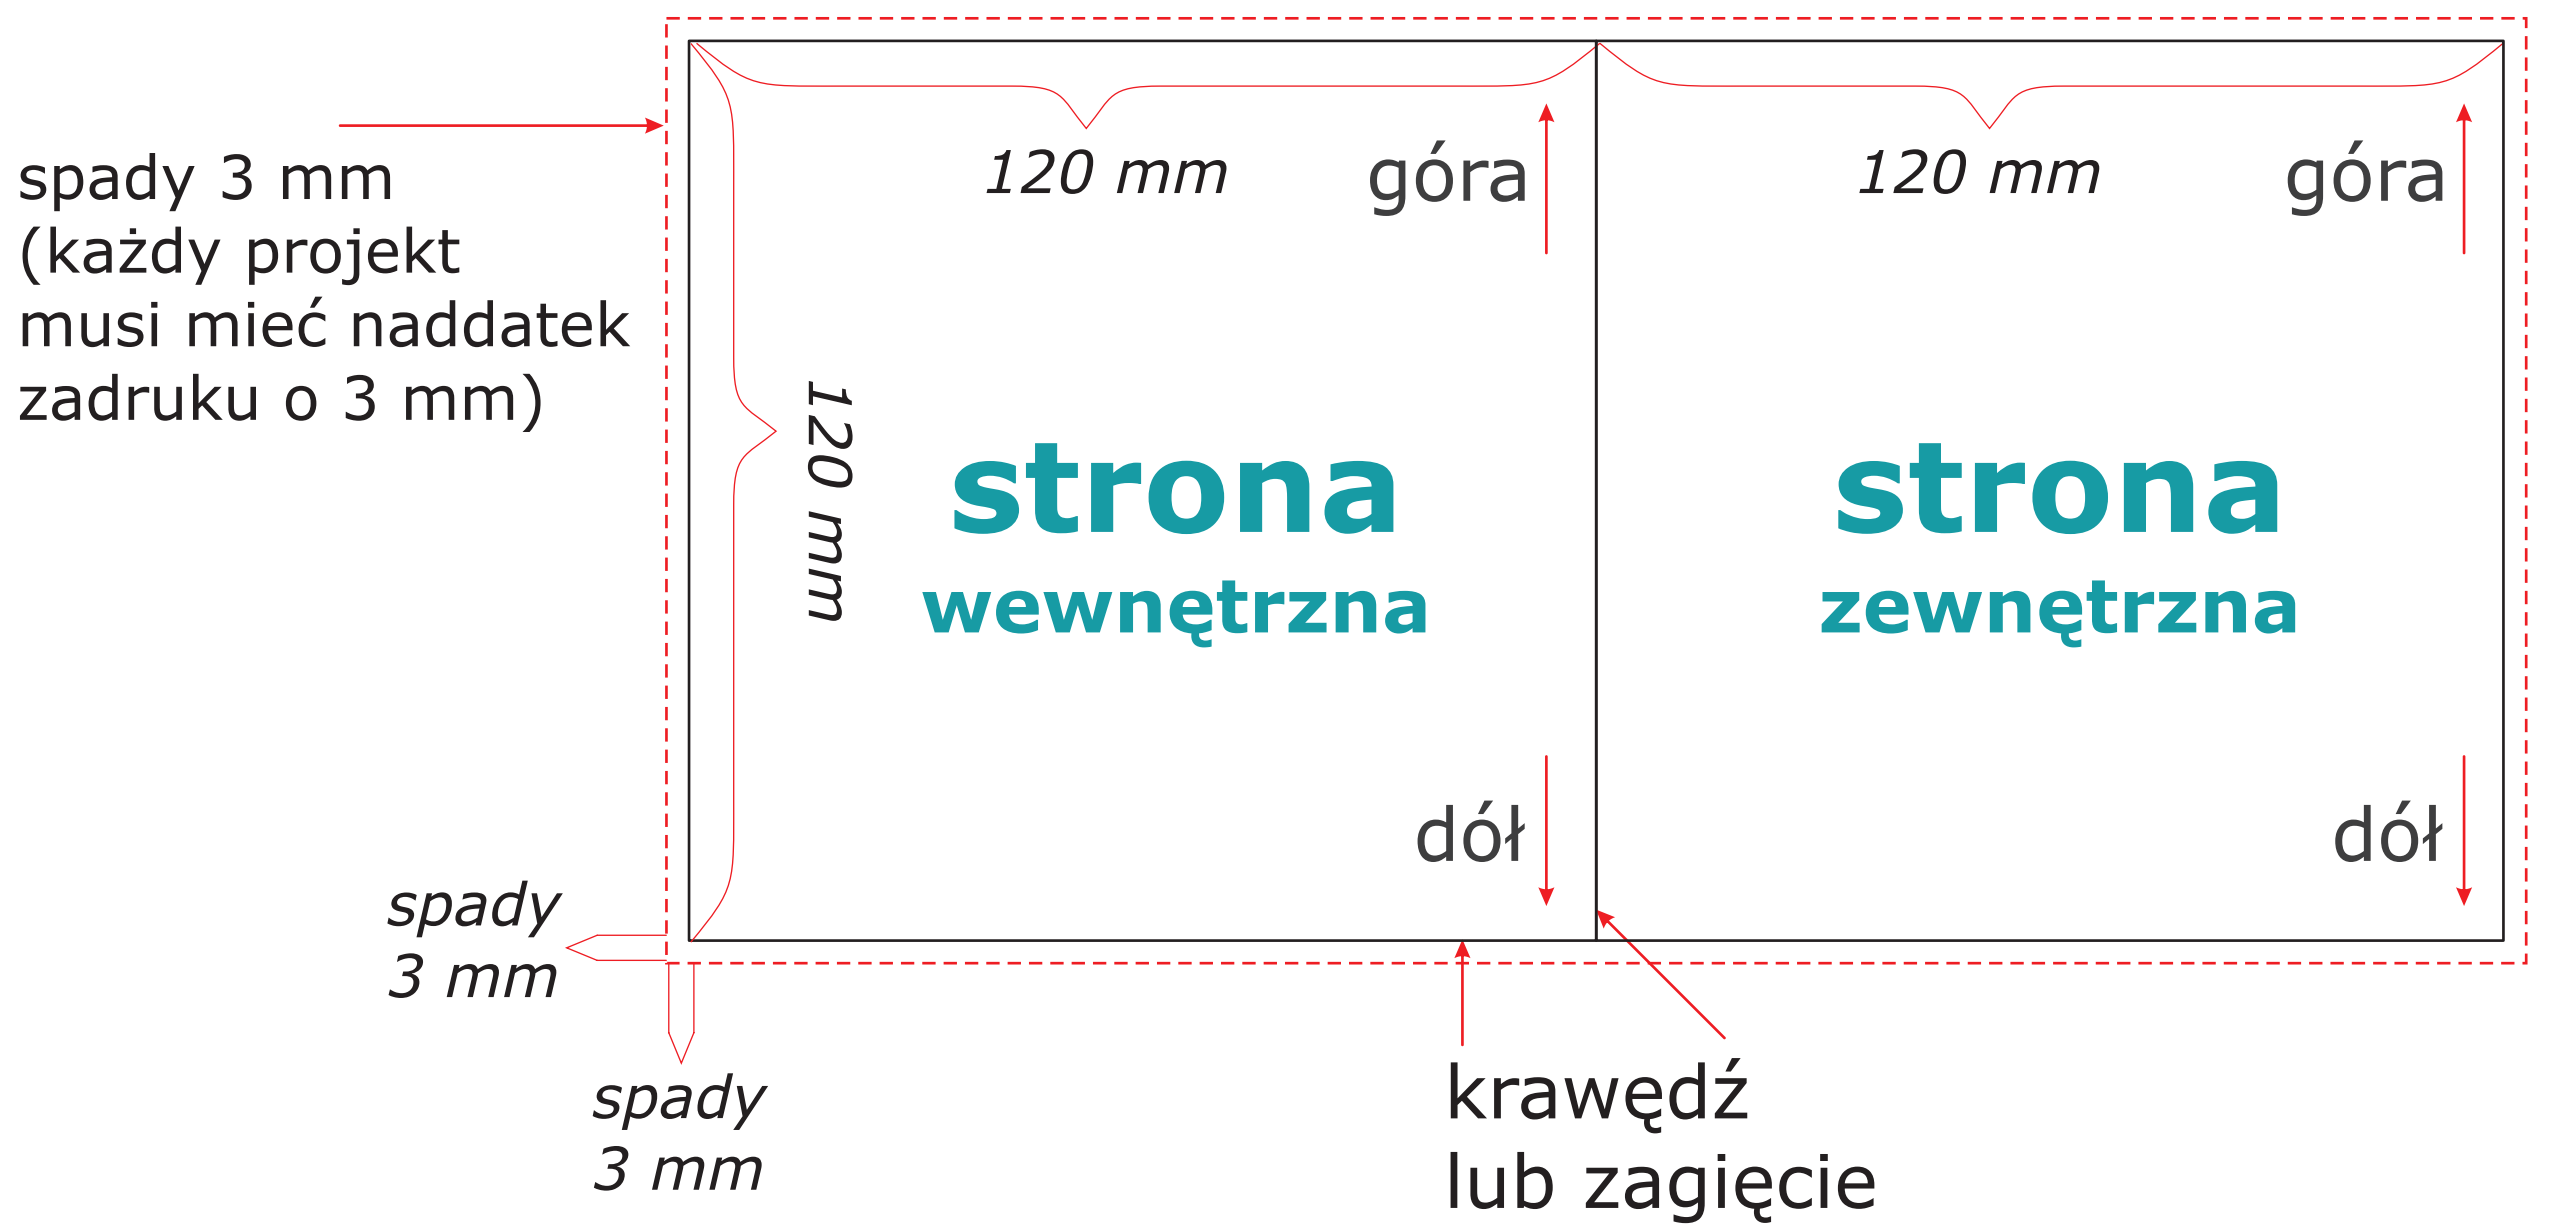

Poligrafia do pudełka Sleem :

Wersja 12x24mm

Wersja 12x12mm